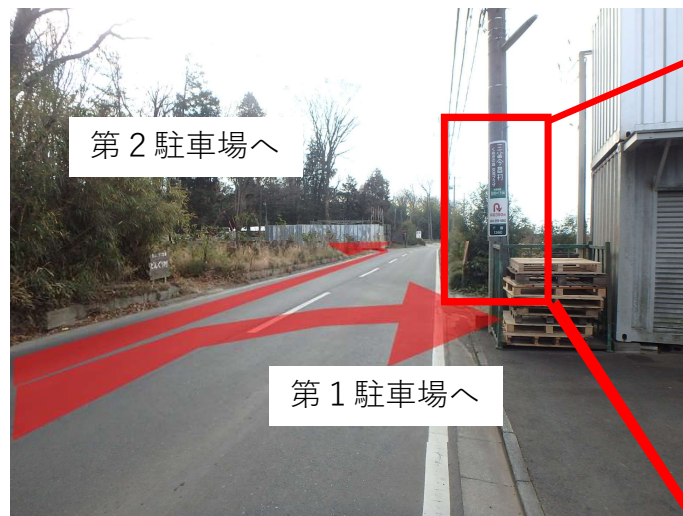

下富中央交差点

至新所沢駅

至所沢

昭和リハビリテーション
病院
所沢市下富508-1
昭和リハビリテーション
病院

駐車場までの写真案内

写真①

写真②

写真⑤

写真②

写真②

裏側にも同じものが貼ってあります。