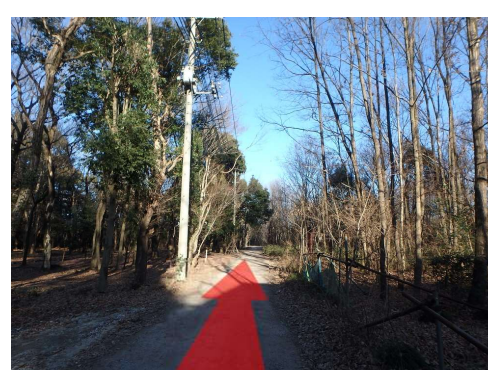

ゆりはなドッグラン、
杼原工業(株)
の看板が目印です。

⑤県道からの入り口（川越から）

⑥ゆりはなドッグランを左手に直進

⑦くぬぎ山特別緑地保全地区を右手に直進

⑧Y字路を右折

⑨直進

⑩T字路を左折

⑪直進