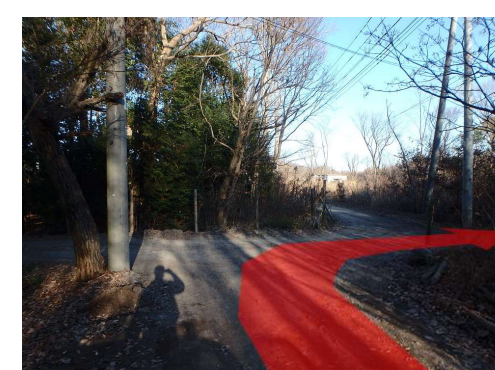

ゆりはなドッグラン、
杼原工業(株)
の看板が目印です。

⑤県道からの入り口（川越から）

⑥ゆりはなドッグランを左手に直進

⑦くぬぎ山特別緑地保全地区を右手に直進

⑧Y字路を右折

⑨直進

⑩T字路を左折

⑪直進

⑫十字路を右折すると会場に至ります