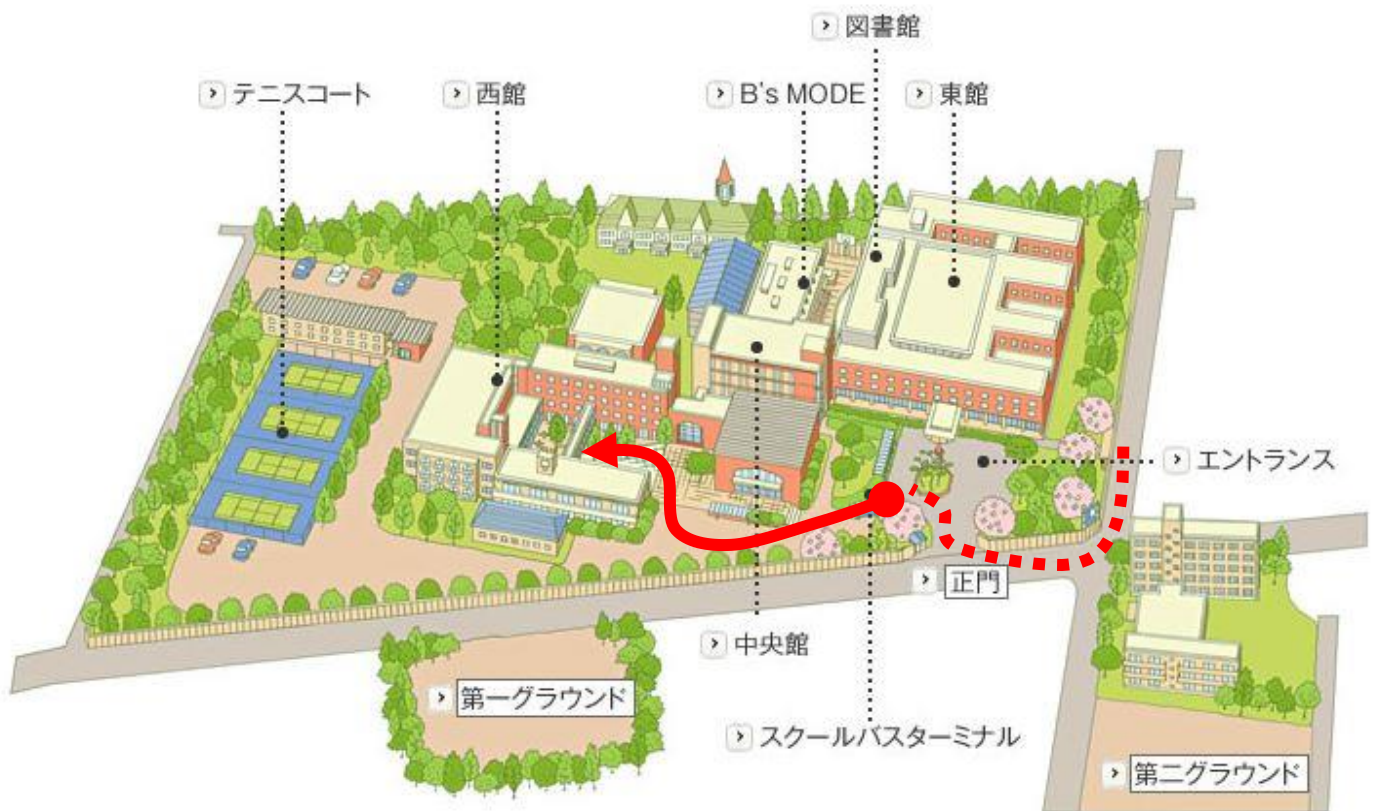

スクールバス時刻

9月14日(土)

(追加)

ふじみ野駅 発		大 学 発
35,45,50,55	8	25,35,40,45
10,20,40	9	00,10,30,50
00,20,40	10	10,30,50
00,20,40	11	10,30,50
00,20,(30),40,(45),(50)	12	10,(20),30,(35),(40),50
00,20,50	13	10,40
20,50	14	10,40
20,50	15	10,40
20,(30),(40),50	16	10,(20),(30),40,(55)
(05),20,50	17	10,40
20,35	18	10,25

※()のダイヤが追加になりました。

東武バス時刻(土曜日時刻)

ふじみ野駅西口	時	文京学院大学前
15, 30, 44	10	25, 40, 54
00, 26, 46	11	10, 36, 56
08, 30, 50	12	18, 40
15, 30, 58	13	00, 25, 40
15, 31, 56	14	08, 25, 41
13, 40	15	06, 23, 50
00, 24, 45	16	10, 34, 55
10, 33, 55	17	20, 43

運賃 ふじみ野駅西口～文京学院大学 190円

※バスを降りたら矢印(点線は路線バスからの経路)のとおり進んで、渡り廊下への下の入り口からお入りください。
会場は、西館2階W-201講義室です。(別添の西館1・2回平面図を参照してください。)

西館1F

建物に沿って進み中庭から西館に入り、階段で2階へ

H28.4 現在

西館2F

H28.4 現在