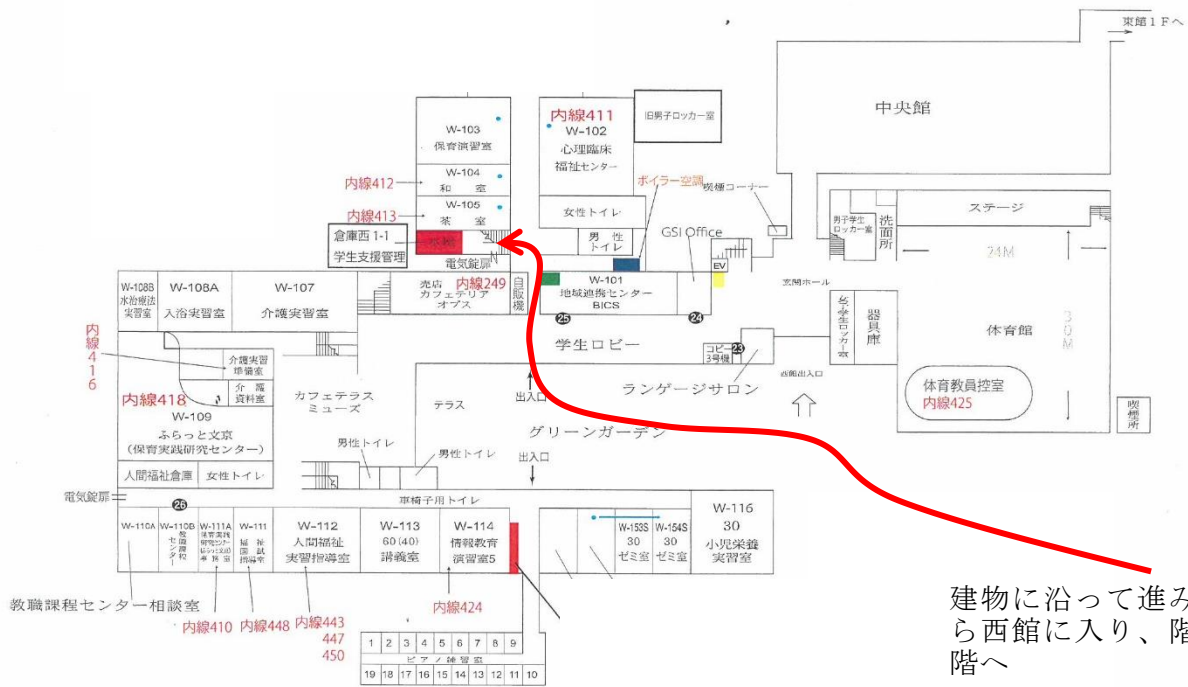

※()のダイヤが追加になりました。

東武バス時刻(土曜日時刻)

ふじみ野駅西口	時	文京学院大学前
15, 30, 44	10	25, 40, 54
00, 26, 46	11	10, 36, 56
08, 30, 50	12	18, 40
15, 30, 58	13	00, 25, 40
15, 31, 56	14	08, 25, 41
13, 40	15	06, 23, 50
00, 24, 45	16	10, 34, 55
10, 33, 55	17	20, 43

運賃 ふじみ野駅西口～文京学院大学 190円

※バスを降りたら矢印(点線は路線バスからの経路)のとおり進んで、渡り廊下への下の入り口からお入りください。
会場は、西館2階W-201講義室です。(別添の西館1・2回平面図を参照してください。)

西館1F

建物に沿って進み中庭から西館に入り、階段で2階へ

H28.4 現在

西館2F

H28.4 現在