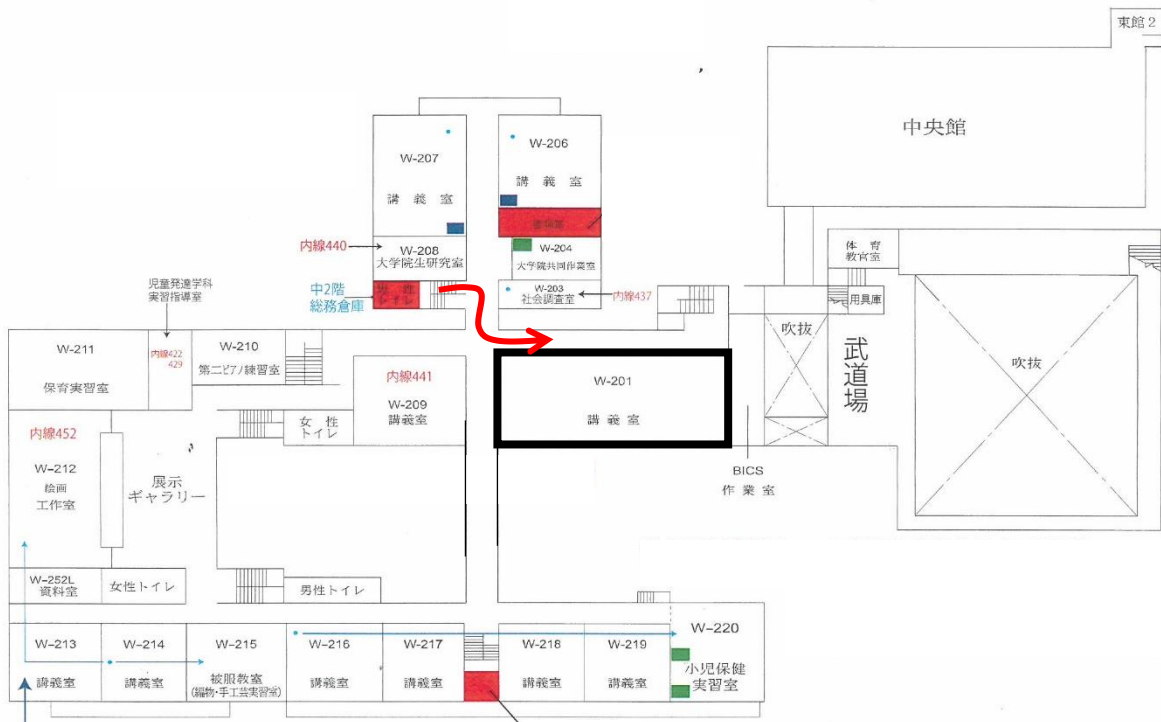

運賃 ふじみ野駅西口～文京学院大学 190円

※バスを降りたら矢印(点線は路線バスからの経路)のとおり進んで、渡り廊下への下の入り口からお入りください。
会場は、西館2階W-201講義室です。(別添の西館1・2回平面図を参照してください。)

西館1F

建物に沿って進み中庭から西館に入り、階段で2階へ

H28.4 現在

西館2F

H28.4 現在