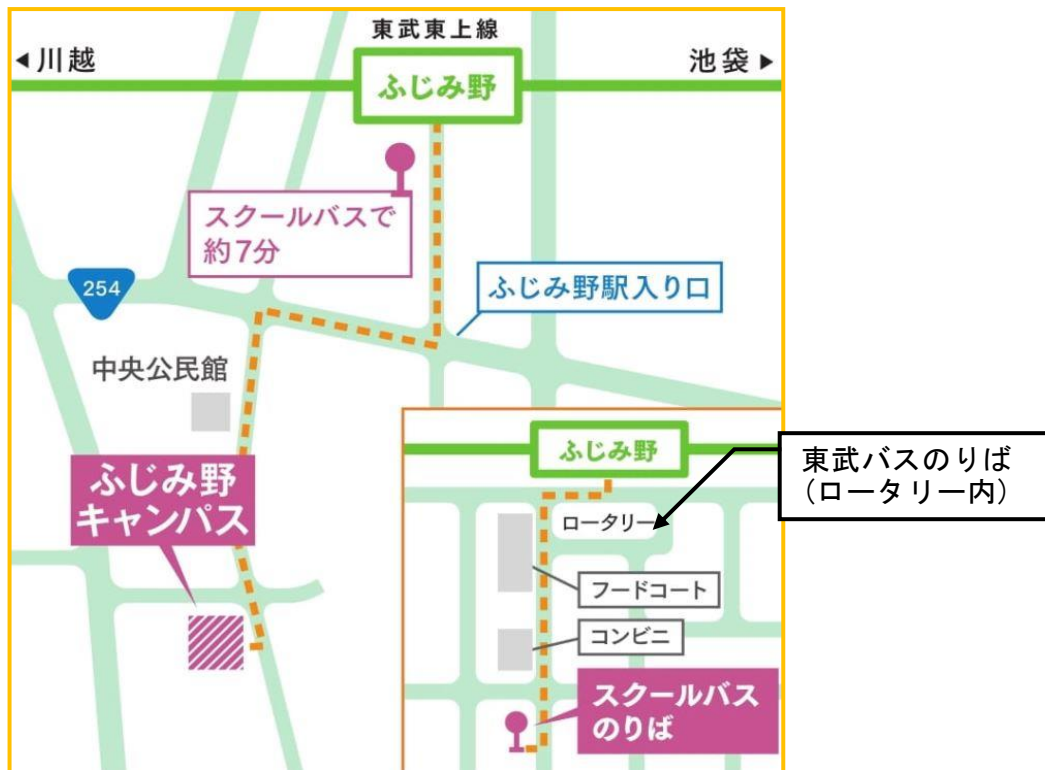

スクールバス時刻

9月14日(土)

(追加)

ふじみ野駅 発		大 学 発
35,45,50,55	8	25,35,40,45
10,20,40	9	00,10,30,50
00,20,40	10	10,30,50
00,20,40	11	10,30,50
00,20,(30),40,(45),(50)	12	10,(20),30,(35),(40),50
00,20,50	13	10,40
20,50	14	10,40
20,50	15	10,40
20,(30),(40),50	16	10,(20),(30),40,(55)
(05),20,50	17	10,40
20,35	18	10,25

※()のダイヤが追加になりました。

東武バス時刻(土曜日時刻)

ふじみ野駅西口	時	文京学院大学前
15, 30, 44	10	25, 40, 54
00, 26, 46	11	10, 36, 56
08, 30, 50	12	18, 40
15, 30, 58	13	00, 25, 40
15, 31, 56	14	08, 25, 41
13, 40	15	06, 23, 50
00, 24, 45	16	10, 34, 55
10, 33, 55	17	20, 43

運賃 ふじみ野駅西口～文京学院大学 190円

※バスを降りたら矢印(点線は路線バスからの経路)のとおり進んで、渡り廊下への下の入り口からお入りください。
会場は、西館2階W-201講義室です。(別添の西館1・2回平面図を参照してください。)

西館1F

建物に沿って進み中庭から西館に入り、階段で2階へ

H28.4 現在

西館2F

H28.4 現在